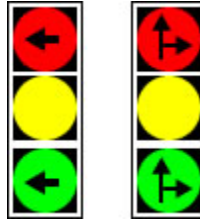

1. Dispozitive luminoase pentru dirijarea circulatiei pe benzi

Dispozitive luminoase pentru dirijarea circulatiei pe benzi reversibile

Dispozitive luminoase pentru dirijarea circulatiei pe benzi reversibile

2. Semafoare pentru dirijarea circulatiei

Semafor

Semafoare cu indicarea directiei de deplasare

Semafor de avertizare

Semafor special pentru tramvaie

Semafor pentru biciclete

Semafor pentru pietoni

Semafor pentru pietoni combinat cu dispozitiv de cronometrare a culorii aferente

3. Semnale luminoase la trecerile de nivel cu calea ferata

Trecere la nivel cu o cale ferata simpla, fara bariere, prevazuta cu semnale luminoase de avertizare a apropiarii trenului

Trecere la nivel cu o cale ferata dubla, fara bariere, prevazuta cu semnale luminoase de avertizare a apropiarii trenului

Trecere la nivel cu o cale ferata simpla cu semibariera, prevazuta cu semnale luminoase de avertizare a apropiarii trenului